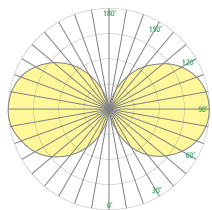

• KA	Kauri Lumicor
• OLIN	Oyster Linen Lumicor
• SL	Silver Spun Lumicor

PHOTOMETRICS

Body Light

NRW 34° Beam

WIDE 84° Beam

MED 48° Beam

Options continued on Page 3

PARALLEL (cont.)