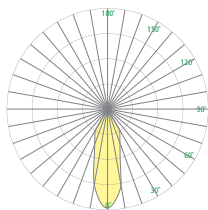

• KA	Kauri Lumicor
• OLIN	Oyster Linen Lumicor
• SL	Silver Spun Lumicor

PHOTOMETRICS

Body Light

NRW 34° Beam

WIDE 84° Beam

MED 48° Beam

Options continued on Page 3

PARALLEL (cont.)