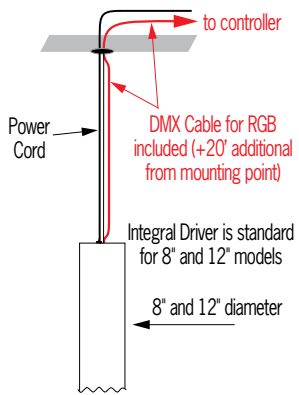

SEQUENCE (cont.)

CP2036/CP2038/CP2040/CP2042/CP2044/CP2046

Indoor pendants — 8" Diameter

DMX DETAIL