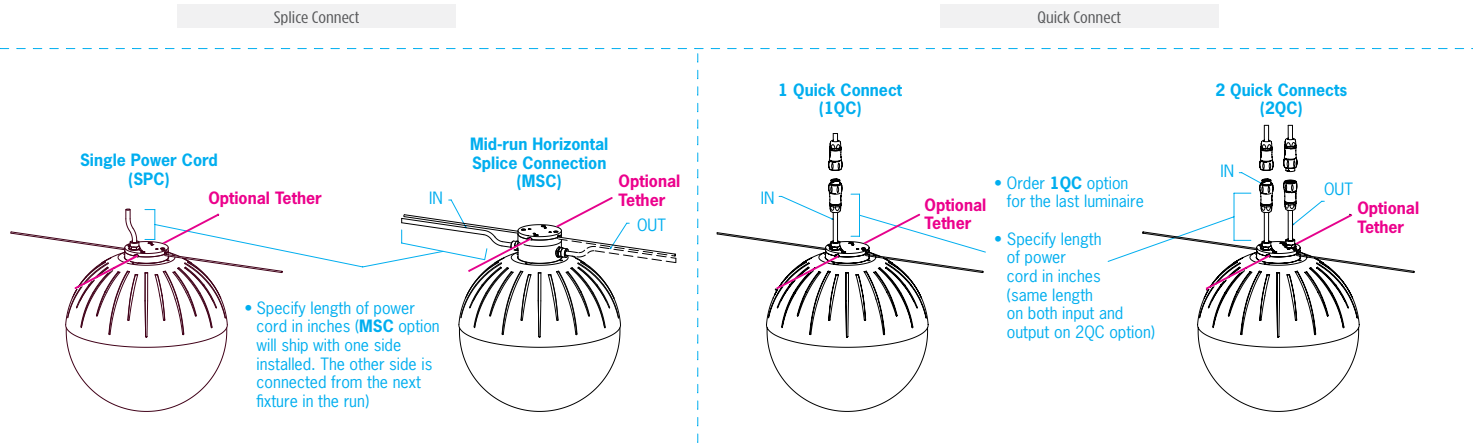

ZUME PRODUCT FAMILY

Zume Out – Outdoor	Cord and Cable Suspension	<ul style="list-style-type: none"> • OP2120-ShortCap – 12" • OP2130-ShortCap – 16" • OP2140-ShortCap – 20" 	<ul style="list-style-type: none"> • OP2120-SolidCap – 12" • OP2130-SolidCap – 16" • OP2140-SolidCap – 20" 	<ul style="list-style-type: none"> • OP2120-SlottedCap – 12" • OP2130-SlottedCap – 16" • OP2140-SlottedCap – 20"
	Catenary Suspension	<ul style="list-style-type: none"> • OP2122-ShortCap – 12" • OP2132-ShortCap – 16" • OP2142-ShortCap – 20" 	<ul style="list-style-type: none"> • OP2122-SolidCap – 12" • OP2132-SolidCap – 16" • OP2142-SolidCap – 20" 	<ul style="list-style-type: none"> • OP2122-SlottedCap – 12" • OP2132-SlottedCap – 16" • OP2142-SlottedCap – 20"
	Stem Suspension	<ul style="list-style-type: none"> • OP2124-ShortCap – 12" • OP2134-ShortCap – 16" • OP2144-ShortCap – 20" 	<ul style="list-style-type: none"> • OP2124-SolidCap – 12" • OP2134-SolidCap – 16" • OP2144-SolidCap – 20" 	<ul style="list-style-type: none"> • OP2124-SlottedCap – 12" • OP2134-SlottedCap – 16" • OP2144-SlottedCap – 20"
Indoor	Zume In	<ul style="list-style-type: none"> • CP7120-8 • CP7120-12 • CP7120-16 • CP7120-22 		
	Zume DL	<ul style="list-style-type: none"> • CP7122-12 • CP7122-16 • CP7122-22 		