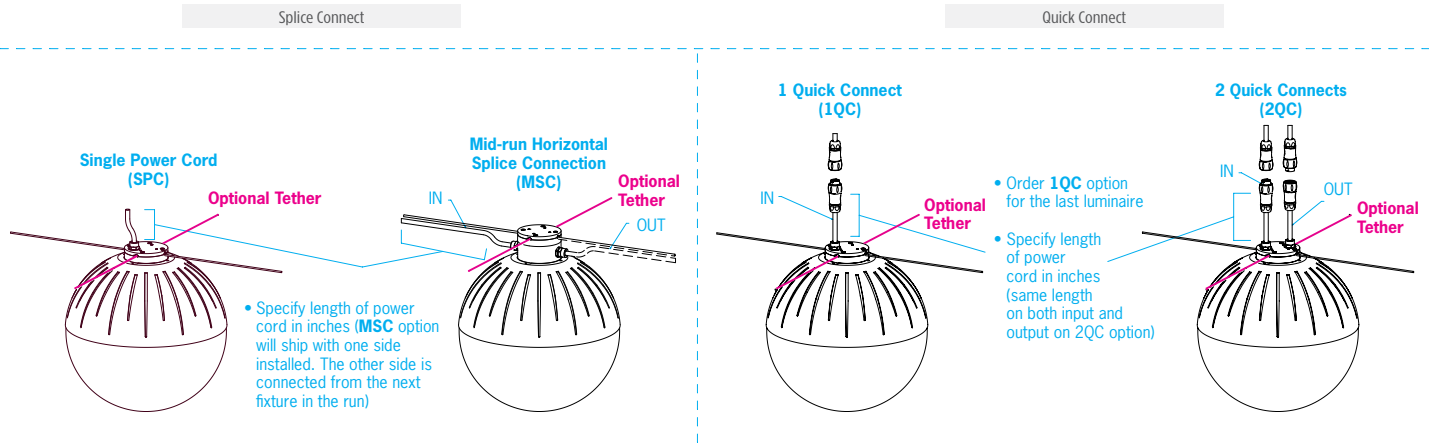

ZUME PRODUCT FAMILY

Zume Out – Outdoor	Cord and Cable Suspension	<ul style="list-style-type: none"> • OP2120-ShortCap – 12" • OP2130-ShortCap – 16" • OP2140-ShortCap – 20" 	<ul style="list-style-type: none"> • OP2120-SolidCap – 12" • OP2130-SolidCap – 16" • OP2140-SolidCap – 20" 	<ul style="list-style-type: none"> • OP2120-SlottedCap – 12" • OP2130-SlottedCap – 16" • OP2140-SlottedCap – 20"
	Catenary Suspension	<ul style="list-style-type: none"> • OP2122-ShortCap – 12" • OP2132-ShortCap – 16" • OP2142-ShortCap – 20" 	<ul style="list-style-type: none"> • OP2122-SolidCap – 12" • OP2132-SolidCap – 16" • OP2142-SolidCap – 20" 	<ul style="list-style-type: none"> • OP2122-SlottedCap – 12" • OP2132-SlottedCap – 16" • OP2142-SlottedCap – 20"
	Stem Suspension	<ul style="list-style-type: none"> • OP2124-ShortCap – 12" • OP2134-ShortCap – 16" • OP2144-ShortCap – 20" 	<ul style="list-style-type: none"> • OP2124-SolidCap – 12" • OP2134-SolidCap – 16" • OP2144-SolidCap – 20" 	<ul style="list-style-type: none"> • OP2124-SlottedCap – 12" • OP2134-SlottedCap – 16" • OP2144-SlottedCap – 20"
Indoor	Zume In	<ul style="list-style-type: none"> • CP7120-8 • CP7120-12 • CP7120-16 • CP7120-22 	<div style="background-color: #f0f0f0; padding: 5px;">SUGGESTED VARIATIONS</div> <ul style="list-style-type: none"> • Link fixtures together to create a chain • Custom cap options 	
	Zume DL	<ul style="list-style-type: none"> • CP7122-12 • CP7122-16 • CP7122-22 		